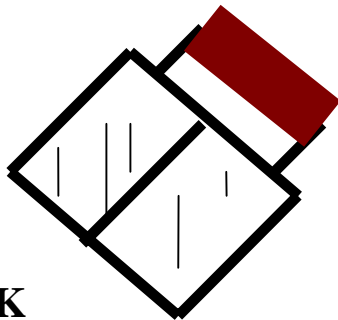

NORD

NORD/OVEST

NO

NORD/EST

NO

NO

OVEST

EST

SUD/OVEST

SUD/EST

SUD

OK
45° SUD/OVEST

OK
45° SUD /EST

ORIENTAMENTO IDEALE

L'ORIENTAMENTO IDEALE PER I COLLETTORI SUN.NET E' VERSO SUD, IN ALTERNATIVA SONO ALTRETTANTO INDICATI ORIENTAMENTI VERSO SUD/OVEST O SUD/EST CON UNA VARIAZIONE MASSIMA DI 45 GRADI. NEL CASO DI FALDE DI TETTO ORIENTATE COMPLETAMENTE AD EST O AD OVEST DOVRA' ESSERE AUMENTATA LA SUPERFICIE CAPTANTE O DIMINUITO IL VOLUME DEL SERBATOIO.